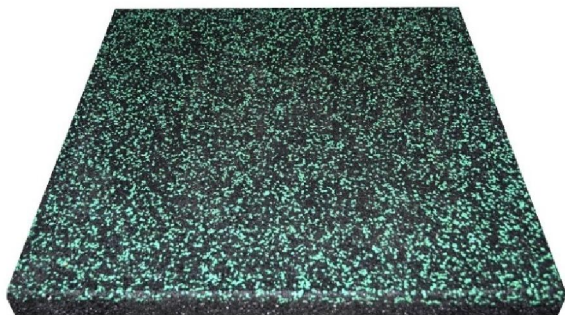

Размеры: 500x500 мм

Толщина: от 10 мм до 50 мм

Цвет: **красный, синий, зеленый, желтый, серый, коричневый**

Процент цветной крошки: **15%**

Описание: гладкая поверхность, гладкое основание

Кол-во в м²: 4 шт.

Толщина: от 10 мм до 50 мм

Цвет: **красный, синий, зеленый, желтый, серый, коричневый**

Процент цветной крошки: **30%**

Описание: гладкая поверхность, гладкое основание

Кол-во в м²: 4 шт.

| | | | | | |
|----------------------------|-----|-----|------|------|------|
| Толщина, мм | 10 | 15 | 20 | 30 | 40 |
| Цена, руб./ м ² | 900 | 950 | 1030 | 1250 | 1500 |

Резиновая плитка 500*500 мм

Размеры: 500x500 мм

Толщина: от 10 мм до 50 мм

Цвет: красный, синий, зеленый, желтый, серый, коричневый

Процент цветной крошки: 50%

Описание: гладкая поверхность, гладкое основание

Размеры: 500x500 мм

Толщина: от 10 мм до 50 мм

Цвет: красный, синий, зеленый, желтый, серый, коричневый

Процент цветной крошки: 100%

Описание: гладкая поверхность, гладкое основание, окрас железистоокисными пигментами