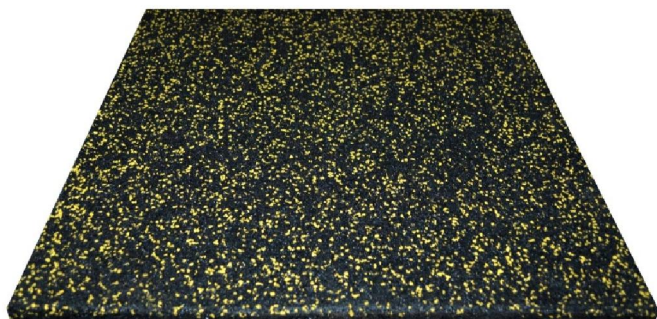

Резиновая плитка 500*500 мм

Размеры: 500x500 мм

Толщина: от 10 мм до 50 мм

Цвет: **красный, синий, зеленый, желтый, серый, коричневый**

Процент цветной крошки: **30%**

Описание: гладкая поверхность, гладкое основание

Кол-во в м²: 4 шт.

Толщина, мм	10	15	20	30	40
Цена, руб./ м²	900	950	1030	1250	1500